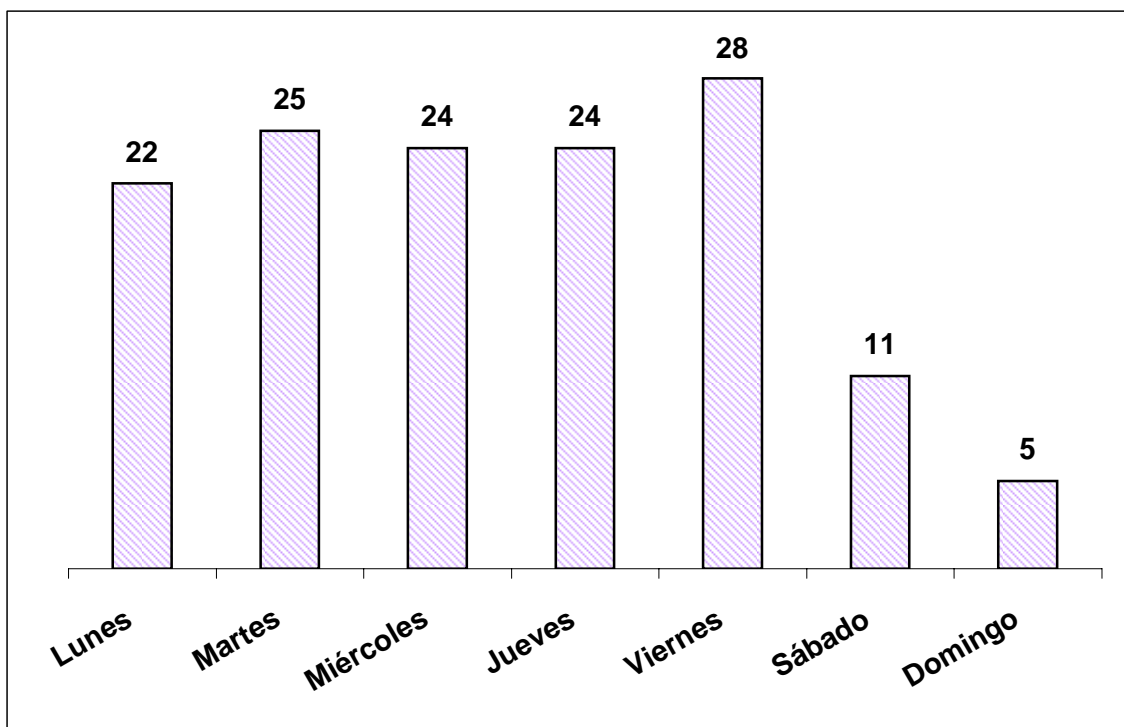

1. Localización del suceso

1.5.A. Distribución de accidentes por días de la semana. Año 2007

Día	Accidentes	
	Número	Porcentaje
Lunes	22	15,8%
Martes	25	18,0%
Miércoles	24	17,3%
Jueves	24	17,3%
Viernes	28	20,1%
Sábado	11	7,9%
Domingo	5	3,6%
TOTAL	139	100%

1. Localización del suceso

1.5.B. Distribución de accidentes por días de la semana. Comparativa interanual 1998-2007

Día	1998	1999	2000	2001	2002	2003	2004	2005	2006	2007	Total
Lunes	33	24	26	30	24	21	30	28	35	22	273
Martes	24	23	32	26	22	24	32	22	23	25	253
Miércoles	19	28	35	21	27	29	29	22	20	24	254
Jueves	25	16	43	18	19	22	30	28	28	24	253
Viernes	21	13	36	15	26	26	24	18	19	28	226
Sábado	13	8	10	7	6	12	8	15	7	11	97
Domingo	5	2	4	5	2	3	3	3		5	32
TOTAL	140	114	186	122	126	137	156	136	132	139	1388